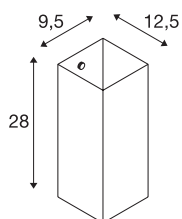

QUADRASS

applique intérieure, blanc, E27, max 40W

L'applique QUADRASS séduit par un mélange heureux de composants en métal et en verre. Doté d'une douille E27 derrière l'abat-jour en verre, le luminaire QUADRASS est prêt pour le raccordement direct à la tension secteur 230V. Pour obtenir un résultat homogène, des appliques avec liseuse et une suspension sont également disponibles.

INFORMATIONS TECHNIQUES

Réf.	1003431
Douille	E27
Nombre de douilles	1
Code IP	IP 20
Montage	En saillie
Détails de montage	Applique
Tension nominale primaire	220-240V ~50/60Hz
Classe de protection	I
Puissance en watts	40 W
Coloris	blanc
Largeur	9.5 cm
Hauteur	28 cm
Profondeur	12.5 cm
Poids net	1.235 kg
Poids brut	1.746 kg
Page du BIG WHITE	375