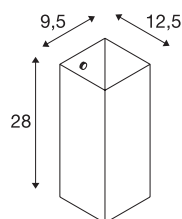

QUADRASS

Indoor lampada da parete, E27, bianco

La lampada da parete QUADRASS colpisce per il mix riscuoto di elementi in metallo e in vetro. L'attacco E27 dietro il diffusore in vetro rende QUADRASS pronto per il collegamento diretto alla rete da 230V. Per creare un'estetica omogenea durante l'applicazione, gli apparecchi da parete sono anche disponibili con luce di lettura e senza sospensione.

DATI TECNICI

Articolo	1003431
Numero di attacchi	1
Codice IP	IP 20
Montaggio	Superficie
Dettagli di montaggio	Parete
Tensione nominale primaria	220-240V ~50/60Hz
Classe isolamento	I
Wattaggio	40 W
Colore	bianco
Larghezza	9.5 cm
Altezza	28 cm
Profondità	12.5 cm
Peso netto	1.235 kg
Peso lordo	1.746 kg
BIG WHITE pagina	212