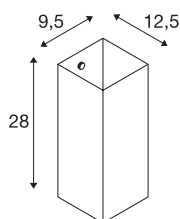

QUADRASS

Indoor lampada da parete, E27, bianco

La lampada da parete QUADRASS colpisce per il mix riscuoto di elementi in metallo e in vetro. L'attacco E27 dietro il diffusore in vetro rende QUADRASS pronto per il collegamento diretto alla rete da 230V. Per creare un'estetica omogenea durante l'applicazione, gli apparecchi da parete sono anche disponibili con luce di lettura e senza sospensione.

DATI TECNICI

Articolo	1003431
Attacco	E27
Numero di attacchi	1
Codice IP	IP 20
Montaggio	Superficie
Dettagli di montaggio	Parete
Tensione nominale primaria	220-240V ~50/60Hz
Classe isolamento	I
Wattaggio	40 W
Colore	bianco
Larghezza	9.5 cm
Altezza	28 cm
Profondità	12.5 cm
Peso netto	1.235 kg
Peso lordo	1.746 kg
BIG WHITE pagina	375