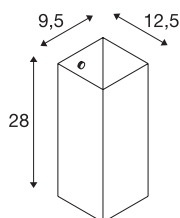

QUADRASS

indoor wandarmatuur, E27, wit

Het wandarmatuur QUADRASS bekoort door zijn geslaagde mix van metalen en glazen elementen. Met de E27 fitting achter de glazen kap is QUADRASS klaar voor de rechtstreekse aansluiting op 230V netspanning. Voor een uniforme inrichting zijn er ook wandarmaturen met leeslamp en een hanglamp verkrijgbaar.

TECHNISCHE GEGEVENS

Art.nr.	1003431
Fitting	E27
Aantal fittingen	1
IP-code	IP 20
Montage	opbouw
Montagebeschrijving	wand
Primaire nominale spanning	220-240V ~50/60Hz
Beschermingsklasse	I
Wattage	40 W
Kleur	wit
Breedte	9.5 cm
Hoogte	28 cm
Diepte	12.5 cm
Nettogewicht	1.235 kg
Brutogewicht	1.746 kg
BIG WHITE pagina	375