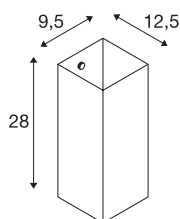

QUADRASS

Indoor wandopbouwarmatuur, E27, wit

De wandarmatuur QUADRASS onderscheidt zich door een succesvolle mix van metaal- en glaselementen. De E27 fitting achter de glazen kap maakt de QUADRASS SPOT voorbereid voor een directe aansluiting op de 230V netspanning. Om het geheel van de toepassing zo mogelijk op uniforme wijze in te richten, zijn ook wandarmaturen met leeslamp en een pendelarmatuur beschikbaar.

TECHNISCHE SPECIFICATIES

Art.nr.	1003431
Fitting	E27
Aantal fittingen	1
IP-code	IP 20
Montage	Opbouw
Montagebeschrijving	Wand
Primaire nominale spanning	220-240V ~50/60Hz
Veiligheidsklasse	I
Wattage	40 W
Kleur	wit
Breedte	9.5 cm
Hoogte	28 cm
Diepte	12.5 cm
Nettogewicht	1.235 kg
Brutogewicht	1.746 kg
BIG WHITE pagina	375