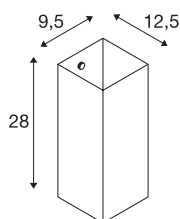

QUADRASS

lampa ścienna natynkowa indoor, E27, kolor biały

Lampa ścienna QUADRASS urzeka udanym połączeniem elementów metalowych i szklanych. Oprawa żarówki E27 pod szklanym kloszem sprawia, że lampa QUADRASS jest gotowa do bezpośredniego podłączenia do napięcia sieciowego 230 V. Aby umożliwić zastosowanie jak najbardziej spójnego stylu, dodatkowo dostępne są lampy ścienne z lampką do czytania oraz lampa wisząca.

DANE TECHNICZNE

Nr artykułu	1003431
Oprawa	E27
Liczba opraw	1
Kod IP	IP 20
Montaż	Wersja natynkowa
Szczegóły dotyczące montażu	Wersja ścienna
Pierwotne napięcie znamionowe	220-240V ~50/60Hz
Klasy ochrony	I
Wydajność	40 W
Kolor	biały
Szerokość	9.5 cm
Wysokość	28 cm
Głębokość	12.5 cm
Waga netto	1.235 kg
Waga brutto	1.746 kg
Strona BIG WHITE	375