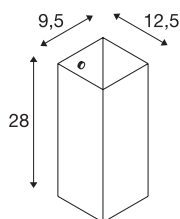

QUADRASS

комнатный настенный накладной светильник, E27, белый

Настенный светильник COUPA WL сочетает в себе элементы из металла и стекла. Благодаря тому, что за стеклянным абажуром установлен патрон E27 QUADRASS SPOT может быть напрямую подключен к сети 230 V. Чтобы сделать область приложения более широкой, в наличии имеются настенные светильники с лампой для чтения и подвесные светильники.

Технические характеристики

Тов. №	1003431
Патрон	E27
Количество патронов	1
IP Code	IP 20
Сборка	Накладной
Детали сборки	Стена
Номинальное первичное напряжение	220-240V ~50/60Hz
Класс защиты	I
Мощность	40 W
Цвет	белый
Ширина	9.5 cm
Высота	28 cm
Глубина	12.5 cm
Вес нетто	1.235 kg
вес брутто	1.746 kg
BIG WHITE Seite	375