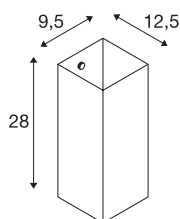

QUADRASS

notranja stenska nadgradna svetilka, E27, bela

Stenska svetilka QUADRASS pritegne s svojo posrečeno mešanico jeklenih elementov in stekla. Držalo za žarnice tipa E27, ki je nameščeno za stekleni senčnik omogoča neposredno priključitev svetilke QUADRASS na omrežje z napetostjo 230V. Za kar najbolj enotno oblikovanje so dodatno na voljo stenske svetilke z bralno lučko in viseča svetilka.

TEHNIČNI PODATKI

Št. art.	1003431
Okov	E27
Število okovov	1
IP koda	IP 20
Montaža	Nadgradnja
Podrobnosti montaže	Stena
Primarna nazivna napetost	220-240V ~50/60Hz
Zaščitni razred	I
El. moč	40 W
Barva	bela
Širina	9.5 cm
Višina	28 cm
Globina	12.5 cm
Neto teža	1.235 kg
Bruto teža	1.746 kg
BIG WHITE Stran	375