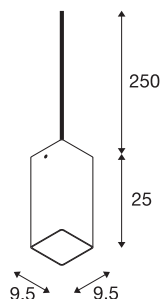

QUADRASS

Indoor, závěsné svítidlo, E27, bílé

Závěsné svítidlo QUADRASS představuje zdařilé spojení ocelových a skleněných prvků. Patice E27 za skleněným stínítkem lampy zaručuje, že svítidlo QUADRASS je připraveno k přímému připojení k síťovému napětí 230 V. Násněnná svítidla jsou rovněž nabízena se čtecí lampou a bez ní, aby byl zajištěn podle možnosti jednotný vzhled.

TECHNICKÁ DATA

Č. výrobku	1003432
Objímka	E27
Počet objímek	1
Kód IP	IP 20
Montáž	Nástavba
Podrobnosti montáže	Strop s příslušenstvím
Primární jmenovité napětí	220-240V ~50/60Hz
Třída ochrany	II
Příkon	40 W
Barva	chrom
Délka	9.5 cm
Šířka	9.5 cm
Výška	25 cm
Hmotnost netto	1.017 kg
Celková hmotnost	1.427 kg
BIG WHITE strana	307