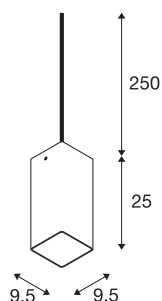

## QUADRASS

suspension indoor, E27, blanche

La suspension QUADRASS se démarque par une association réussie d'éléments en métal et verre. La douille E27 derrière l'abat-jour en verre permet de brancher le luminaire QUADRASS directement au réseau 230 V. Afin de garantir un aspect aussi homogène que possible, des appliques avec et sans liseuse sont également disponibles.

## INFORMATIONS TECHNIQUES

N° art.	1003432
Douille	E27
Nombre de douilles	1
Code IP	IP 20
Montage	Apparent
Infos de montage	Plafond avec accessoires
Tension nominale primaire	220-240V ~50/60Hz
Indice de protection	II
Wattage	40 W
Coloris	chrome
Longueur	9.5 cm
Largeur	9.5 cm
Hauteur	25 cm
Poids net	1.017 kg
Poids brut	1.427 kg
BIG WHITE, page	307