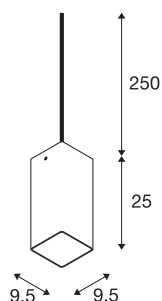

QUADRASS

Indoor sospensione, E27, bianco

La sospensione QUADRASS colpisce per il mix riuscito di elementi in metallo e in vetro. L'attacco E27 dietro il diffusore in vetro rende QUADRASS pronto per il collegamento diretto alla rete da 230V. Per creare un'estetica omogenea durante l'applicazione, gli apparecchi da parete sono disponibili con o senza luce di lettura.

DATI TECNICI

Articolo	1003432
Attacco	E27
Numero di attacchi	1
Codice IP	IP 20
Montaggio	Superficie
Dettagli di montaggio	Soffitto con accessori
Tensione nominale primaria	220-240V ~50/60Hz
Classe isolamento	II
Wattaggio	40 W
Colore	cromo
Lunghezza	9.5 cm
Larghezza	9.5 cm
Altezza	25 cm
Peso netto	1.017 kg
Peso lordo	1.427 kg
BIG WHITE pagina	307