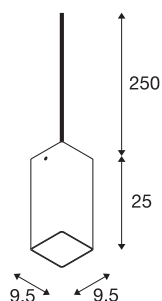

QUADRASS

innendørs pendelarmatur, E27, hvit

Pendelarmaturet QUADRASS vekker begeistring med en flott kombinasjon av metall- og glasselementer. E27-sokkelen skjuler seg bak glasskjermen, og QUADRASS kan kobles direkte til 230 V nettspenning. For et harmonisk helhetsbilde får du også veggarmatur med eller uten lesearmatur i samme serie.

TEKNISKE DATA

Art.nr.	1003432
EL nummer	3254993
Sokkel	E27
Antall lyskilder	1
IP-kode	IP 20
Montering	Utenpåliggende montering
Montering detaljer	Tak med tilbehør
Primær merkespenning	220-240V ~50/60Hz
Kapslingsgrad	II
Systemeffekt	40 W
Farge	krom
Lengde	9.5 cm
Bredde	9.5 cm
Høyde	25 cm
Nettvekt	1.017 kg
Bruttovekt	1.427 kg
BIG WHITE side	307