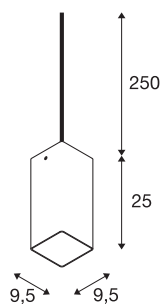

## QUADRASS

Luminária pendente Indoor, E27, branco

Candeeiro pendente QUADRASS impressiona com uma mistura bem sucedida de elementos em metal e vidro. O casquilho E27 atrás do abajur faz com que a QUADRASS esteja preparada para ligação direta a uma tensão de rede de 230V. Para tornar a imagem da aplicação o mais uniforme possível, também estão disponíveis luminárias de parede com e sem luz de leitura.

## DADOS TÉCNICOS

Ref. n.º	1003432
Número de tomadas	1
IP Code	IP 20
Montagem	Montagem à superfície
Pormenores da montagem	Teto com acessórios
Tensão nominal primária	220-240V ~50/60Hz
Classe de proteção	II
Potência	40 W
Cor	cromado
Comprimento	9.5 cm
Largura	9.5 cm
Altura	25 cm
Peso líquido	1.043 kg
Peso bruto	1.437 kg
Página BIG WHITE	165