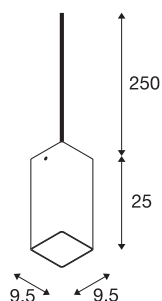

QUADRASS

notranja viseča svetilka, E27, bela

Viseča svetilka QUADRASS pritegne s svojo posrečeno mešanico jeklenih elementov in stekla. Držalo za žarnice tipa E27, ki je nameščeno za stekleni senčnik omogoča neposredno priključitev svetilke QUADRASS na omrežje z napetostjo 230V. Za kar najbolj enotno oblikovanje so dodatno na voljo stenske svetilke z bralno lučko ali brez.

TEHNIČNI PODATKI

Št. art.	1003432
Okov	E27
Število okovov	1
IP koda	IP 20
Montaža	Nadgradnja
Podrobnosti montaže	Strop z dodatki
Primarna nazivna napetost	220-240V ~50/60Hz
Zaščitni razred	II
El. moč	40 W
Barva	krom
Dolžina	9.5 cm
Širina	9.5 cm
Višina	25 cm
Neto teža	1.017 kg
Bruto teža	1.427 kg
BIG WHITE Stran	307