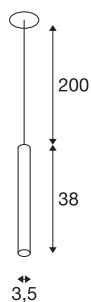

HELIA AMBIENT 35

Indoor LED Pendelleuchte schwarz flache Rosette

Mit der HELIA AMBIENT 35 verfügen Sie über eine Einbau Pendelleuchte mit puristischer und klarer Formgebung. Die Leuchte ist in einer Version ohne und einer Version mit Deckenrosette erhältlich. Integriert ist eine warmweiße Premium LED die durch den Acryl-Aufsatz ein besonders angenehmes Licht abgibt. Die Leuchte wird mit einer Abhängung/Zuleitung geliefert.

TECHNISCHE DATEN

Art. Nr.	1003435
Montage	Einbau
Montagedetails	Decke
Sekundär Strom / Spannung	500 mA
Schutzklasse	III
Wattage	7.5 W
Lumen	425 lm
Lichtfarbtemperatur	3000 Kelvin
Farbe	schwarz
CRI	90
LXXBXX Daten	L70B50
Lebensdauer	30000 h
Risikogruppe	1
Länge	38 cm
Durchmesser	3.5 cm
Nettogewicht	0.656 kg
Bruttogewicht	0.95 kg
Ausschnittsform	rund
Einbautiefe	3 cm
Einbaudurchmesser	6.8 cm
BIG WHITE Seite	300