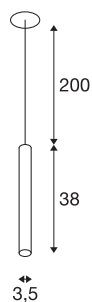

HELIA AMBIENT 35

Indoor LED Pendelleuchte schwarz flache Rosette

Mit der HELIA AMBIENT 35 verfügen Sie über eine Einbau Pendelleuchte mit puristischer und klarer Formgebung. Die Leuchte ist in einer Version ohne und einer Version mit Deckenrosette erhältlich. Integriert ist eine warmweiße Premium LED die durch den Acryl-Aufsatz ein besonders angenehmes Licht abgibt. Die Leuchte wird mit einer Abhängung/Zuleitung geliefert.

TECHNISCHE DATEN

Art. Nr.	1003435
Montage	Einbau
Montagedetails	Decke
Sekundär Strom / Spannung	500 mA
Schutzklasse	III
Wattage	7.5 W
Lumen	425 lm
Lichtfarbtemperatur	3000 Kelvin
Farbe	schwarz
CRI	90
LXXBXX Daten	L70B50
Lebensdauer	30000 h
Risk Group	1
Länge	38 cm
Durchmesser	3.5 cm
Nettogewicht	0.656 kg
Bruttogewicht	0.95 kg
Ausschnittsform	rund
Einbautiefe	3 cm
Einbaudurchmesser	6.8 cm
BIG WHITE Seite	300