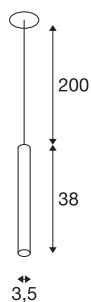

HELIA AMBIENT 35

Indoor LED sospensione nera rosone piatto

Con HELIA AMBIENT 35 avrete una sospensione da incasso dalle linee nitide ed essenziali. L'apparecchio è disponibile in una versione con e una senza rosone a plafone. È integrato un Premium LED, che attraverso l'accessorio acrilico crea una luce particolarmente piacevole. La lampada è fornita con cavo di sospensione/cavo di alimentazione.

DATI TECNICI

Articolo	1003435
Montaggio	Incasso
Dettagli di montaggio	Soffitto
Corrente / tensione secondaria	500 mA
Classe isolamento	III
Wattaggio	7.5 W
Lumen	425 lm
Temperatura colore	3000 Kelvin
Colore	nero
CRI	90
Dati LXXBXX	L70B50
Durata	30000 h
Risk Group	1
Lunghezza	38 cm
Diametro	3.5 cm
Peso netto	0.656 kg
Peso lordo	0.95 kg
Forma dello scasso	rotonda
Profondità d'incasso	3 cm
Diametro d'incasso	6.8 cm
BIG WHITE pagina	157