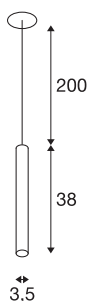

## TEKNISKE DATA

Art.nr.	1003435
EL nummer	3254969
Montering	Innfelt montering
Montering detaljer	Tak
Sekundær strøm / spenning	500 mA
Kapslingsgrad	III
Systemeffekt	7.5 W
Lysytelse	425 lm
Lysfargetemperatur	3000 Kelvin
Farge	svart
CRI	90
LXXBXX-data	L70B50
Levetid	30000 h
Risikogruppe	1
Lengde	38 cm
Diameter	3.5 cm
Nettvekt	0.656 kg
Bruttovekt	0.95 kg
Utsnittform	rund
Innfellingsdybde	3 cm
Innfellingsdiameter	6.8 cm
BIG WHITE side	300