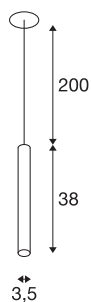

HELIA AMBIENT 35

Indoor LED pendelarmatuur zwart, platte rozet

Met de HELIA AMBIENT 35 beschikt u over een inbouw hanglamp met puristische en transparante vormgeving. De armatuur is beschikbaar in een versie met plafondrozet en een versie zonder plafondrozet. Een warmwitte premium LED is geïntegreerd, zodat door de acryl-opzet buitengewoon aangenaam licht wordt afgegeven. De armaturen worden met een ophang-/voedingskabel geleverd.

TECHNISCHE SPECIFICATIES

Art.nr.	1003435
Montage	Inbouw
Montagebeschrijving	Plafond
Secundaire stroom / spanning	500 mA
Veiligheidsklasse	III
Wattage	7.5 W
Lumen	425 lm
Lichtkleurtemperatuur	3000 Kelvin
Kleur	zwart
CRI	90
LXXBXX gegevens	L70B50
Levensduur	30000 h
Risk Group	1
Lengte	38 cm
Diameter	3.5 cm
Nettogewicht	0.656 kg
Brutogewicht	0.95 kg
Vorm inbouwopening	rond
Inbouwdiepte	3 cm
Inbouwdiameter	6.8 cm
BIG WHITE pagina	300