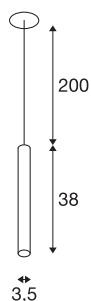

HELIA AMBIENT 35

lampa wisząca LED indoor, kolor czarny, bez rozety

HELIA AMBIENT 35 to wpuszczana lampa wisząca o purystycznym, prostym kształcie. Lampa jest dostępna w wersji z rozetą sufitową lub bez rozety. Zintegrowana dioda Premium LED o ciepłej białej barwie dzięki akrylowej nakładce daje przyjemne światło. Lampa jest dostarczana ze zwisem/przewodem zasilającym.

DANE TECHNICZNE

Nr artykułu	1003435
Montaż	Wersja do wbudowania
Szczegóły dotyczące montażu	Wersja sufitowa
Prąd / napięcie wtórny	500 mA
Klasy ochrony	III
Wydajność	7.5 W
Strumień świetlny	425 lm
Temperatura barwy światła	3000 Kelvin
Kolor	czarny
CRI	90
Dane LXXBXX	L70B50
Okres użytkowania	30000 h
Risk Group	1
Długość	38 cm
średnica	3.5 cm
Waga netto	0.656 kg
Waga brutto	0.95 kg
Forma do wycinania	Okrągły
Głębokość montażowa	3 cm
Średnica montażowa	6.8 cm
Strona BIG WHITE	300