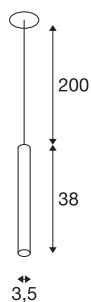

HELIA AMBIENT 35

luminária pendente LED Indoor preto roseta plana

Com a HELIA AMBIENT 35, dispõe de uma luminária pendente de montagem com uma forma purista e clara. A luminária está disponível numa versão sem e uma versão com roseta no teto. Integrado está um LED Premium branco quente que emite uma luz particularmente agradável através do acessório em acrílico. A luminária é fornecida com uma suspensão/alimentação.

DADOS TÉCNICOS

Ref. n.º	1003435
Montagem	Montagem de embutir
Pormenores da montagem	Teto
Corrente / Tensão secundária	500 mA
Classe de proteção	III
Potência	7.5 W
Lúmen	425 lm
Temperatura de cor da luz	3000 Kelvin
Cor	preto
CRI	90
Dados LXXBXX	L70B50
Vida útil	30000 h
Risk Group	1
Comprimento	38 cm
Diâmetro	3.5 cm
Peso líquido	0.656 kg
Peso bruto	0.95 kg
Forma de recorte	redonda
Profundidade de montagem	3 cm
Diâmetro de montagem	6.8 cm
Página BIG WHITE	157