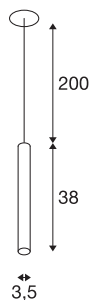

Технические характеристики

Тов. №	1003435
Сборка	Встраиваемый
Детали сборки	Потолок
Вторичный ток / напряжение	500 mA
Класс защиты	III
Мощность	7.5 W
Световой поток	425 lm
Цветовая температура	3000 Kelvin
Цвет	черный
CRI	90
LXXVXX Данные	L70B50
Срок службы	30000 h
Risk Group	1
Длина	38 cm
Диаметр	3.5 cm
Вес нетто	0.656 kg
вес брутто	0.95 kg
Форма сечения	круглый
Установочная глубина	3 cm
Установочный диаметр	6.8 cm
BIG WHITE Seite	300