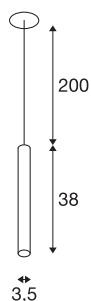

HELIA AMBIENT 3

5 notranja LED viseča svetilka črna ploska rozeta

S svetilko HELIA AMBIENT 35 imate na voljo vgradno vi-sečo svetilko puristične, čiste oblike. Svetilka je v eni raz-ličici na voljo brez in v drugi s stropno rozeto. Integrirana je topla bela Premium LED, ki z akrilnim nastavkom zago-tavlja posebej prijetno svetlobo. Svetilki je priloženo obešalo/napajalni vod.

TEHNIČNI PODATKI

Št. art.	1003435
Montaža	Vgradnja
Podrobnosti montaže	Strop
Sekundarni tok / napetost	500 mA
Zaščitni razred	III
El. moč	7.5 W
Lumini	425 lm
Barvna temperatura	3000 Kelvin
Barva	črna
CRI	90
LXXBXX podatki	L70B50
Življenjska doba	30000 h
Risk Group	1
Dolžina	38 cm
Premer	3.5 cm
Neto teža	0.656 kg
Bruto teža	0.95 kg
Oblika izreza	okrogla
Globina vgradnje	3 cm
Premer vgradnje	6.8 cm
BIG WHITE Stran	300