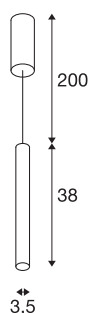

HELIA AMBIENT 35

Indoor, závěsné LED svítidlo, TRIAC, černé, s rozetou

HELIA AMBIENT 35 je závěsné svítidlo s puristicky čistými tvary. Svítidlo je nabízeno v provedeních se stropní rozetou a bez ní. Je osazeno prémiovými LED s teplým bílým světlem, které zajišťují díky akrylovému krytu obzvláště příjemné osvětlení. Svítidlo je dodáváno se zavěšením/přívodním vedením.

TECHNICKÁ DATA

Č. výrobku	1003436
Montáž	Nástavba
Podrobnosti montáže	Strop
Stmívatelné	Áno
Technologie stmívání	Stmívač pro kapacitní zatížení
Primární jmenovité napětí	220-240V ~50/60Hz
Sekundární proud / napětí	500 mA
Třída ochrany	I
Příkon	9 W
Minimální teplota prostředí	-20 °C
Maximální teplota prostředí	30 °C
Úroveň rozběhového proudu	10 A
Doba trvání rozběhového proudu	40 μs
Stroboskopický efekt (SVM)	0.01
Lumen	425 lm
Teplota barvy světla	3000 Kelvin
Barva	černá
CRI	90
Data LXXBXX	L70B50
Životnost	30000 h
Risk Group	1
Délka	38 cm

Světelného Zdroje

916381	
--------	---

Průměr	3.5 cm
Délka závěsu	200 cm
Hmotnost netto	0.972 kg
Celková hmotnost	1.2 kg
BIG WHITE strana	300