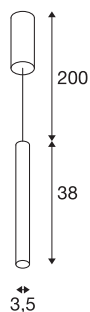

HELIA AMBIENT 35

suspension LED indoor TRIAC noire, avec patère

Avec le luminaire HELIA AMBIENT 35, vous disposez d'une suspension aux formes pures et au design clair. La lampe est disponible avec et sans patère de plafond. Une LED Premium blanc chaud qui émet une lumière particulièrement agréable grâce à la rehausse en acrylique est intégrée. Le luminaire est livré avec un câble de suspension/-d'alimentation.

INFORMATIONS TECHNIQUES

N° art.	1003436
Montage	Apparent
Infos de montage	Plafond
Dimmable	Oui
Technologie du dimmage	Variateur en phase descendante
Tension nominale primaire	220-240V ~50/60Hz
Courant / tension secondaire	500 mA
Indice de protection	I
Wattage	9 W
Température ambiante min.	-20 °C
Température ambiante max.	30 °C
Hauteur du courant d'appel	10 A
Durée du courant d'appel	40 µs
Effet stroboscopique (SVM)	0.01
Lumen	425 lm
Température de couleur	3000 Kelvin
Coloris	noir
CRI	90
Caractéristiques LXXBXX	L70B50
Durée de vie	30000 h
Risk Group	1
Longueur	38 cm

Source Lumineuse

916381	
--------	---

Diamètre	3.5 cm
Long. du câble de suspension	200 cm
Poids net	0.972 kg
Poids brut	1.2 kg
BIG WHITE, page	300