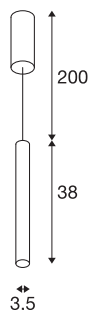

## HELIA AMBIENT 35

Indoor LED sospensione TRIAC nera con rosone

Con HELIA AMBIENT 35 avrete una sospensione dalle linee nitide ed essenziali. L'apparecchio è disponibile in una versione con e una senza rosone a plafone. È integrato un Premium LED, che attraverso l'accessorio acrilico crea una luce particolarmente piacevole. La lampada è fornita con cavo di sospensione/cavo di alimentazione.

### DATI TECNICI

Articolo	1003436
Montaggio	Superficie
Dettagli di montaggio	Soffitto
Dimmerabile	Sì
Tecnologia del dimmering	Taglio di fase discendente
Tensione nominale primaria	220-240V ~50/60Hz
Corrente / tensione secondaria	500 mA
Classe isolamento	I
Wattaggio	9 W
Temperatura ambiente minima	-20 °C
Temperatura ambiente massima	30 °C
Livello di corrente di spunto	10 A
Durata della corrente di spunto	40 µs
Effetto stroboscopico (SVM)	0.01
Lumen	425 lm
Temperatura colore	3000 Kelvin
Colore	nero
CRI	90
Dati LXXBXX	L70B50
Durata	30000 h
Risk Group	1
Lunghezza	38 cm

## Sorgente Luminosa

916381	
--------	---

<b>Diametro</b>	3.5 cm
<b>Lunghezza sospensione</b>	200 cm
<b>Peso netto</b>	0.972 kg
<b>Peso lordo</b>	1.2 kg
<b>BIG WHITE pagina</b>	157