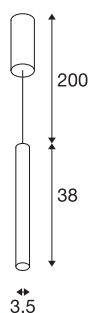

## HELIA AMBIENT 35

Indoor LED sospensione TRIAC nera con rosone

Con HELIA AMBIENT 35 avrete una sospensione dalle linee nitide ed essenziali. L'apparecchio è disponibile in una versione con e una senza rosone a plafone. È integrato un Premium LED, che attraverso l'accessorio acrilico crea una luce particolarmente piacevole. La lampada è fornita con cavo di sospensione/cavo di alimentazione.

## DATI TECNICI

Articolo	1003436
Montaggio	Superficie
Dettagli di montaggio	Soffitto
Dimmerabile	Sì
Tecnologia del dimmering	Taglio di fase discendente
Tensione nominale primaria	220-240V ~50/60Hz
Corrente / tensione secondaria	500 mA
Classe isolamento	I
Wattaggio	9 W
Temperatura ambiente minima	-20 °C
Temperatura ambiente massima	30 °C
Livello di corrente di spunto	10 A
Durata della corrente di spunto	40 µs
Effetto stroboscopico (SVM)	0.01
Lumen	425 lm
Temperatura colore	3000 Kelvin
Colore	nero
CRI	90
Dati LXXBXX	L70B50
Durata	30000 h
Risk Group	1
Lunghezza	38 cm

## Sorgente Luminosa

916381	
--------	---

<b>Diametro</b>	3.5 cm
<b>Lunghezza sospensione</b>	200 cm
<b>Peso netto</b>	0.972 kg
<b>Peso lordo</b>	1.2 kg
<b>BIG WHITE pagina</b>	300