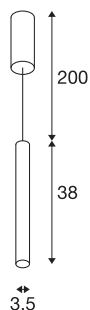

HELIA AMBIENT 35

innendørs LED pendelarmatur TRIAC sort med rosett

Med HELIA AMBIENT 35 velger du en pendelarmatur med et rent, klart formspråk. armaturet finnes i en versjon med og en uten takrosett. En varmhvit Premium LED er integrert i armaturet og avgir et spesielt behagelig lys gjennom akryldekselet. armaturet leveres med oppheng/ledning.

TEKNISKE DATA

Art.nr.	1003436
EL nummer	3254970
Montering	Utenpåliggende montering
Montering detaljer	Tak
Kan dimmes	Ja
Dimmeteknologi	Faseavsnitt
Primær merkespenning	220-240V ~50/60Hz
Sekundær strøm / spenning	500 mA
Kapslingsgrad	I
Systemeffekt	9 W
Minimal omgivelsestemperatur	-20 °C
Maksimal omgivelsestemperatur	30 °C
Høy innkoblingsstrøm	10 A
Varighet innkoblingsstrøm	40 µs
Strobeeffekt (SVM)	0.01
Lysytelse	425 lm
Lysfargetemperatur	3000 Kelvin
Farge	svart
CRI	90
LXXBXX-data	L70B50
Levetid	30000 h
Risikogruppe	1

Lyskilde

916381	
--------	---

Lengde	38 cm
Diameter	3.5 cm
pendellengde	200 cm
Nettovekt	0.972 kg
Bruttovekt	1.2 kg
BIG WHITE side	300