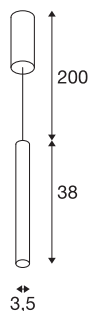

DADOS TÉCNICOS

Ref. n.º	1003436
Montagem	Montagem à superfície
Pormenores da montagem	Teto
Regulável	Sim
Tecnologia de regulação	Ângulos de fases
Tensão nominal primária	220-240V ~50/60Hz
Corrente / Tensão secundária	500 mA
Classe de proteção	I
Potência	9 W
temperatura ambiente mínima	-20 °C
temperatura ambiente máxima	30 °C
Nível de corrente de irrupção	10 A
Duração da corrente de irrupção	40 µs
Efeito estroboscópico (SVM)	0.01
Lúmen	425 lm
Temperatura de cor da luz	3000 Kelvin
Cor	preto
CRI	90
Dados LXXBXX	L70B50
Vida útil	30000 h
Risk Group	1
Comprimento	38 cm

Fonte de luz

916381	
--------	---

Diâmetro	3.5 cm
Comprimento do pêndulo	200 cm
Peso líquido	0.972 kg
Peso bruto	1.2 kg
Página BIG WHITE	157