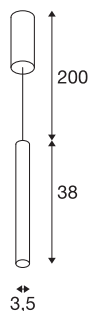

### Технические характеристики

Тов. №	1003436
Сборка	Накладной
Детали сборки	Потолок
С регулировкой яркости	Да
Технология регулирования яркости	Фазовая отсечка
Номинальное первичное напряжение	220-240V ~50/60Hz
Вторичный ток / напряжение	500 mA
Класс защиты	I
Мощность	9 W
Минимальная температура окружающей среды	-20 °C
Максимальная температура окружающей среды	30 °C
Уровень пускового тока	10 A
Продолжительность пускового тока	40 µs
Стробоскопический эффект (SVM)	0.01
Световой поток	425 lm
Цветовая температура	3000 Kelvin
Цвет	черный
CRI	90
LXXBXX Данные	L70B50
Срок службы	30000 h

## Источник света

916381	
--------	---

Risk Group	1
Длина	38 cm
Диаметр	3.5 cm
Длина подвесного светильника	200 cm
Вес нетто	0.972 kg
вес брутто	1.2 kg
BIG WHITE Seite	300