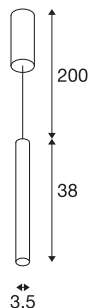

HELIA AMBIENT 35

notranja LED viseča svetilka TRIAC črna z rozeto

Svetilka HELIA AMBIENT 35 je puristična viseča svetilka čiste oblike. Svetilka je v eni različici na voljo brez in v drugi s stropno rozeto. Integrirana je topla bela Premium LED, ki z akrilnim nastavkom zagotavlja posebej prijetno svetlobo. Svetilki je priloženo obešalo/napajalni vod.

TEHNIČNI PODATKI

Št. art.	1003436
Montaža	Nadgradnja
Podrobnosti montaže	Strop
Možnost zatemnitve	Da
Tehnologija zatemnitve	Fazni odsek
Primarna nazivna napetost	220-240V ~50/60Hz
Sekundarni tok / napetost	500 mA
Zaščitni razred	I
El. moč	9 W
minimalna temperatura okolja	-20 °C
maksimalna temperatura okolja	30 °C
Raven zagonskega toka	10 A
Trajanje zagonskega toka	40 µs
Stroboskopski učinek (SVM)	0.01
Lumni	425 lm
Barvna temperatura	3000 Kelvin
Barva	črna
CRI	90
LXXBXX podatki	L70B50
Življenjska doba	30000 h
Risk Group	1
Dolžina	38 cm

Svetlobnega Vira

916381	
--------	---

Premer	3.5 cm
Dolžina nihala	200 cm
Neto teža	0.972 kg
Bruto teža	1.2 kg
BIG WHITE Stran	300