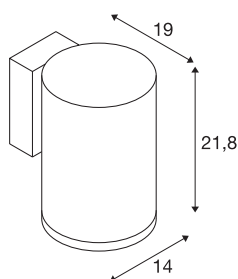

ENOLA ROUND L

single outdoor LED wandarmatuur antraciet CCT 3000/4000K

De lampen van de minimalistische reeks ENOLA SQUARE en ROUND bestaan uit een cilindrische of rechthoekige aluminium constructie en zijn uitgerust met een krachtige LED. Dankzij de ingebouwde CCT Switch kunt u de lichtkleur bij installatie instellen op 3000K of 4000K. Met behulp van de ingebouwde LED driver wordt het armatuur rechtstreeks aangesloten op 230V netspanning. Om zoveel mogelijk toepassingen mogelijk te maken, zijn er een- en tweevlammige wandarmaturen en ronde en hoekige plafondarmaturen in verschillende afmetingen beschikbaar. Dit armatuur bevat ingebouwde LED lampen.

TECHNISCHE GEGEVENS

| | |
|-------------------------------|--------------------------|
| Art.nr. | 1003440 |
| IP-code | IP 65 |
| Schokbestendigheidsklasse | IK 06 |
| Schokbestendigheid | 0.2 Joule |
| Montage | opbouw |
| Montagebeschrijving | wand,wand met toebehoren |
| Aantal doorvoerbedrading | 10 |
| Primaire nominale spanning | 220-240V ~50/60Hz |
| Secundaire stroom/spanning | 900 mA |
| Beschermingsklasse | I |
| Wattage | 36 W |
| minimale omgevingstemperatuur | -20 °C |
| maximale omgevingstemperatuur | 40 °C |
| Niveau van inschakelstroom | 10 A |
| Duur van inschakelstroom | 300 µs |
| Stroboscopisch effect (SVM) | 0.03 |
| Lumen | 3300/3700 lm |
| Lichtkleurtemperatuur | 3000/4000 Kelvin |
| Stralingshoek | 38 ° |
| Kleur | antraciet |
| CRI | 90 |
| LXXBXX-gegevens | L70B50 |

| | |
|------------------|----------|
| Levensduur | 30000 h |
| Lichtuitlaat | direct |
| Risk Group | 1 |
| Breedte | 14 cm |
| Hoogte | 21.8 cm |
| Diepte | 19 cm |
| Nettogewicht | 2.167 kg |
| Brutogewicht | 2.758 kg |
| BIG WHITE pagina | 725 |