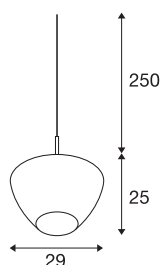

PANTILO CONVEX 29

suspension intérieure, chrome, E27, max 40W, câble nu sans patère

La suspension PANTILO CONVEX 29 séduit par son aspect original. PANTILO CONVEX 29 est dotée d'un abat-jour en verre chromé que vous pouvez combiner pour créer votre propre composition de luminaires.

INFORMATIONS TECHNIQUES

Réf.	1003443
Douille	E27
Code IP	IP20
Montage	En saillie
Détails de montage	Plafond avec accessoires
Tension nominale primaire	220-240V ~50/60Hz
Classe de protection	II
Puissance en watts	40 W
Coloris	chrome
Répartition de l'intensité lumineuse	rotosymétrique
Sortie lumineuse	diffus
Hauteur	25 cm
Diamètre	29 cm
Poids net	1.182 kg
Poids brut	3.101 kg
Page du BIG WHITE	283

Source Préconisée

1005305	A60 E27 tête miroir , ampoule LED, chrome, 7,5 W, 2700 K, IRC90, 180°
1005265	ST64 E27 , ampoule LED, doré, 7,5 W, 2500 K, IRC90, 320°
1005303	A60 E27 , ampoule LED, transparent, 7,5 W, 2700 K, IRC90, 320°
1005286	QT14 G9 , ampoule LED, blanc, 3,6 W, 3000 K, IRC90, 300°