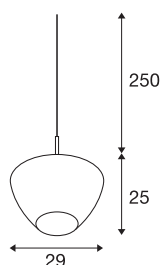

## PANTILO CONVEX 29

suspension intérieure, chrome, E27, max 40W, câble nu sans patère

La suspension PANTILO CONVEX 29 séduit par son aspect original. PANTILO CONVEX 29 est dotée d'un abat-jour en verre chromé que vous pouvez combiner pour créer votre propre composition de luminaires.

## INFORMATIONS TECHNIQUES

Réf.	1003443
Douille	E27
Code IP	IP20
Montage	En saillie
Détails de montage	Plafond avec accessoires
Tension nominale primaire	220-240V ~50/60Hz
Classe de protection	II
Puissance en watts	40 W
Coloris	chrome
Répartition de l'intensité lumineuse	rotosymétrique
Sortie lumineuse	diffus
Hauteur	25 cm
Diamètre	29 cm
Poids net	1.182 kg
Poids brut	3.101 kg
Page du BIG WHITE	283

## Source Préconisée

1005305	A60 E27 tête miroir , ampoule LED, chrome, 7,5 W, 2700 K, IRC90, 180°
1005265	ST64 E27 , ampoule LED, doré, 7,5 W, 2500 K, IRC90, 320°
1005303	A60 E27 , ampoule LED, transparent, 7,5 W, 2700 K, IRC90, 320°
1005286	QT14 G9 , ampoule LED, blanc, 3,6 W, 3000 K, IRC90, 300°