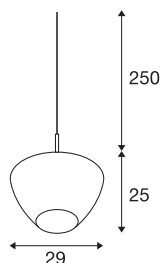

PANTILO CONVEX 29

indoor hanglamp E27 chroom

De hanglamp PANTILO CONVEX 29 overtuigt met haar buitengewone look! PANTILO CONVEX 29 heeft een lampenkap van verchromd glas die door individuele samenstelling te combineren is tot een lampencluster.

TECHNISCHE GEGEVENS

Art.nr.	1003443
Fitting	E27
IP-code	IP20
Montage	opbouw
Montagebeschrijving	plafond met toebehoren
Primaire nominale spanning	220-240V ~50/60Hz
Beschermingsklasse	II
Wattage	40 W
Kleur	chroom
Lichtsterkteverdeling	rotatiesymmetrisch
Lichtuitlaat	diffuus
Hoogte	25 cm
Diameter	29 cm
Nettogewicht	1.182 kg
Brutogewicht	3.101 kg
BIG WHITE pagina	283