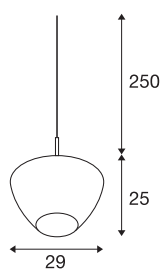

Технические характеристики

Тов. №	1003443
Патрон	E27
IP Code	IP20
Сборка	Накладной
Детали сборки	Потолок и аксессуары
Номинальное первичное напряжение	220-240V ~50/60Hz
Класс защиты	II
Мощность	40 W
Цвет	Хром
Распределение силы света	с симметрией относительно оси вращения
Световое отверстие	рассеянный
Высота	25 см
Диаметр	29 см
Вес нетто	1.182 kg
вес брутто	3.101 kg
BIG WHITE Seite	283