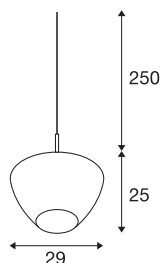

PANTILO CONVEX 29

notranja viseča svetilka E27 krom

Viseča svetilka PANTILO CONVEX 29 prepriča s svojim izjemnim videzom! PANTILO CONVEX 29 ima senčnik iz kromiranega stekla, katerega je mogoče z individualnim sestavljanjem kombinirati v oblak svetilk.

TEHNIČNI PODATKI

Št. art.	1003443
Okov	E27
IP koda	IP20
Montaža	Nadgradnja
Podrobnosti montaže	Strop z dodatki
Primarna nazivna napetost	220-240V ~50/60Hz
Zaščitni razred	II
El. moč	40 W
Barva	krom
Razporeditev svetilnosti	simetrično vrtenje
Svetenje	razpršeno
Višina	25 cm
Premer	29 cm
Neto teža	1.182 kg
Bruto teža	3.101 kg
BIG WHITE Stran	283

Priporočilo za žarnico

1005305	A60 E27 Mirrorhead , LED-svetilo, krom 7,5 W 2700 K CRI90 180°
1005265	ST64 E27 , LED-svetilo, zlata, 7,5 W 2500 K CRI90 320°
1005303	A60 E27 , LED-svetilo, transparentno 7,5 W 2700 K CRI90 320°
1005286	QT14 G9 , LED-svetilo, belo 3,6 W 3000 K CRI90 300°