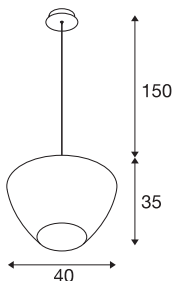

PANTILO CONVEX 40

Indoor, závěsné svítidlo E27, chromové

Závěsné svítidlo PANTILO CONVEX 40 působí svým neobvyklým vzhledem! PANTILO CONVEX 40 se stínidlem z pochromovaného skla lze individuálně sestavit do skupiny svítidel.

TECHNICKÁ DATA

Č. výrobku	1003444
Objímka	E27
Kód IP	IP20
Montáž	Nástavba
Podrobnosti montáže	Strop
Primární jmenovité napětí	220-240V ~50/60Hz
Třída ochrany	I
Příkon	40 W
Barva	chrom
Svítivost	rotačně symetrický
Výstup světla	difúzní
Výška	35 cm
Průměr	40 cm
Délka závěsu	150 cm
Hmotnost netto	2.613 kg
Celková hmotnost	6.922 kg
BIG WHITE strana	283

Doporučená žárovka

1005305	A60 E27 Mirrorhead , LED světelný zdroj chromový 7,5 W 2700 K CRI 90 180°
1005265	ST64 E27 , LED světelný zdroj zlatý 7,5 W 2500 K CRI 90 320°
1005303	A60 E27 , LED světelný zdroj transparentní 7,5 W 2700 K CRI 90 320°
1005286	QT14 G9 , LED světelný zdroj bílý 3,6 W 3000 K CRI 90 300°