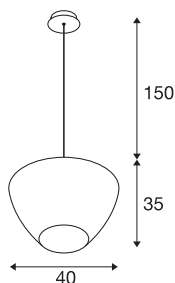

PANTILO CONVEX 40

Indoor sospensione E27 cromo

La sospensione PANTILO CONVEX 40 convince per l'estetica inconsueta! PANTILO CONVEX 40 ha un diffusore in vetro cromato abbinabile con altri apparecchi per formare una composizione del tutto personalizzata.

DATI TECNICI

Articolo	1003444
Montaggio	Superficie
Dettagli di montaggio	Soffitto
Tensione nominale primaria	220-240V ~50/60Hz
Classe isolamento	I
Wattaggio	40 W
Colore	cromo
Distribuzione dell'intensità luminosa	rotazione simmetrica
Emissione	diffusa
Altezza	35 cm
Diametro	40 cm
Lunghezza sospensione	150 cm
Peso netto	2.613 kg
Peso lordo	6.922 kg
BIG WHITE pagina	163