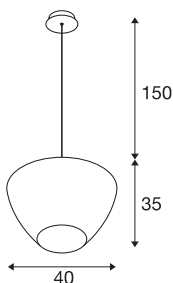

PANTILO CONVEX 40

Indoor sospensione E27 cromo

La sospensione PANTILO CONVEX 40 convince per l'estetica inconsueta! PANTILO CONVEX 40 ha un diffusore in vetro cromato abbinabile con altri apparecchi per formare una composizione del tutto personalizzata.

DATI TECNICI

Articolo	1003444
Attacco	E27
Codice IP	IP20
Montaggio	Superficie
Dettagli di montaggio	Soffitto
Tensione nominale primaria	220-240V ~50/60Hz
Classe isolamento	I
Wattaggio	40 W
Colore	cromo
Distribuzione dell'intensità luminosa	rotazione simmetrica
Emissione	diffusa
Altezza	35 cm
Diametro	40 cm
Lunghezza sospensione	150 cm
Peso netto	2.613 kg
Peso lordo	6.922 kg
BIG WHITE pagina	283