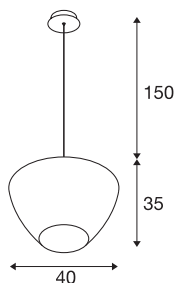

PANTILO CONVEX 40

Indoor pendelarmatuur E27 chroom

De pendelarmaturen PANTILO CONVEX 40 maken indruk door hun buitengewone uitstraling! PANTILO CONVEX 40 heeft een kap van verchromde glas dat op basis van een individuele samenstelling tot een set van hanglampen kan worden gecombineerd.

TECHNISCHE SPECIFICATIES

Art.nr.	1003444
Fitting	E27
IP-code	IP20
Montage	Opbouw
Montagebeschrijving	Plafond
Primaire nominale spanning	220-240V ~50/60Hz
Veiligheidsklasse	I
Wattage	40 W
Kleur	chroom
Lichtsterkteverdeling	rotatiesymmetrisch
Lichtval	diffuus
Hoogte	35 cm
Diameter	40 cm
Pendellengte	150 cm
Nettogewicht	2.613 kg
Brutogewicht	6.922 kg
BIG WHITE pagina	283