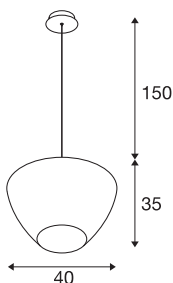

PANTILO CONVEX 40

Luminária pendente Indoor E27 cromado

A luminária pendente PANTILO CONVEX 40 convence com a sua aparência extraordinária! A PANTILO CONVEX 40 possui um abajur cilíndrico em vidro cromado, que pode ser combinado para criar uma nuvem de luminária.

DADOS TÉCNICOS

Ref. n.º	1003444
Montagem	Montagem à superfície
Pormenores da montagem	Teto
Tensão nominal primária	220-240V ~50/60Hz
Classe de proteção	I
Potência	40 W
Cor	cromado
Distribuição da intensidade luminosa	rotacionalmente simétrico
Saída de luz	difuso
Altura	35 cm
Diâmetro	40 cm
Comprimento do pêndulo	150 cm
Peso líquido	2.613 kg
Peso bruto	6.922 kg
Página BIG WHITE	163