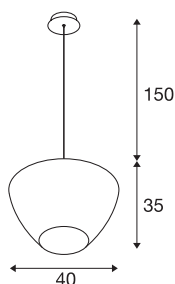

## PANTILO CONVEX 40 комнатный подвесной светильник E27 хром

Подвесной светильник PANTILO CONVEX 40 поражает необычной оптикой! Светильник PANTILO CONVEX 40 с абажуром из высококачественного хромированного стекла прекрасно смотрится, особенно если объединить несколько светильников и сделать из них целое облако.

### Технические характеристики

Тов. №	1003444
Патрон	E27
IP Code	IP20
Сборка	Накладной
Детали сборки	Потолок
Номинальное первичное напряжение	220-240V ~50/60Hz
Класс защиты	I
Мощность	40 W
Цвет	Хром
Распределение силы света	с симметрией относительно оси вращения
Световое отверстие	рассеянный
Высота	35 см
Диаметр	40 см
Длина подвесного светильника	150 см
Вес нетто	2.613 kg
вес брутто	6.922 kg
BIG WHITE Seite	283