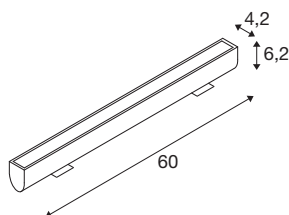

GALEN 60 SP

outdoor Single Colour perfil led antracita CCT switch 3000/4000 K

Gracias a los soportes de montaje integrados, así como a los cables de conexión a prueba de salpicaduras, el perfil led GALEN puede instalarse de manera rápida y fácil en la pared, en el suelo o en el techo. La aplicación preferida es la iluminación de pantallas y letreros. A esto se añade el práctico interruptor CCT Switch para una mayor flexibilidad, ya que el color de la luz se puede ajustar entre 3000 K (blanco cálido) y 4000 K (blanco neutro) a través de un interruptor externo. Fabricado de manera robusta y equipado con potentes ledes, GALEN es ideal para una iluminación eficaz o funcional en las zonas exteriores de tiendas, hoteles, en la gastronomía o incluso en edificios comerciales.

Datos técnicos

Art. N.º	1003447
Código IP	IP 65
Clase de resistencia al impacto	IK 03
Resistencia al impacto	0.35 Joule
Montaje	Superficie
Detalles de montaje	Techo,Suelo,Pared
Cantidad de cableado transversal	12
Voltaje nominal primario	220-240V ~50/60Hz
Corriente eléctrica / Tensión secundaria	450 mA
Clase de protección	I
Potencia	18 W
Temperatura ambiente mínima	-20 °C
Temperatura ambiente máxima	45 °C
Número de luminarias en LS B16A	12
Nivel de corriente de entrada	20 A
Duración de la corriente de entrada	350 µs
Efecto estroboscópico (SVM)	0.69
Flujo luminoso	1570/1570 lm
Temperatura del color de la luz	3000/4000 Kelvin
Color	antracita
IRC	80
Datos LXXBXX	L70B50

Vida útil	54000 h
Risk Group	1
Anchura	60 cm
Altura	6.2 cm
Profundidad	11.3 cm
Peso neto	1.703 kg
Peso bruto	1.849 kg
Página BIG WHITE	692