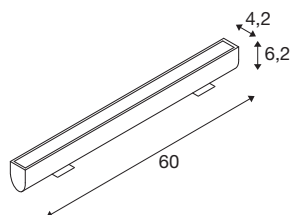

GALEN 60

projecteur extérieur, anthracite, LED, 18W, 3000/4000-K, interrupteur CCT, IP65

Grâce à son support de montage intégré et à son câble de connexion et de raccordement protégé contre les projections d'eau, le profil GALEN LED s'installe facilement et rapidement au mur, au sol ou au plafond. Son application de prédilection est l'éclairage d'affichages et de panneaux. À cela s'ajoute un switch CCT pratique pour plus de flexibilité : en effet, un interrupteur placé à l'extérieur permet de faire passer la couleur de lumière de 3000 K (blanc chaud) à 4000 K (blanc neutre). De fabrication robuste et doté de LED puissantes, GALEN est idéal pour produire un éclairage fonctionnel et plein d'effet dans les espaces extérieurs des boutiques, hôtels et restaurants ainsi que dans les immeubles commerciaux.

INFORMATIONS TECHNIQUES

Réf.	1003447
Code IP	IP 65
Classe de résistance aux chocs	IK 03
Résistance aux chocs	0.35 Joule
Montage	En saillie
Détails de montage	Plafond,Sol,Applique
Nombre de câblages en continu	12
Tension nominale primaire	220-240V ~50/60Hz
Courant / tension secondaire	450 mA
Classe de protection	I
Puissance en watts	18 W
Température ambiante minimale	-20 °C
Température ambiante maximale	45 °C
Nombre de luminaires sur LS B16A	12
Hauteur du courant d'appel	20 A
Durée du courant d'appel	350 µs
Effet stroboscopique (SVM)	0.69
Lumen	1570/1570 lm
Température de couleur	3000/4000 Kelvin
Coloris	anthracite
IRC	80
Données LXXBXX	L70B50

Source Lumineuse

916615	
--------	---

Accessoires

231961	Câble de connexion , extérieur, 100 cm, noir
231960	Câble de connexion , extérieur, 500 cm, noir

Durée de vie	54000 h
Risk Group	1
Largeur	60 cm
Hauteur	6.2 cm
Profondeur	11.3 cm
Poids net	1.703 kg
Poids brut	1.849 kg
Page du BIG WHITE	692