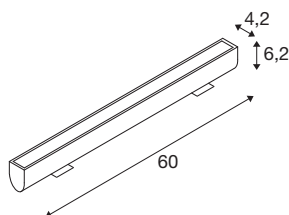

GALEN 60

projecteur extérieur, anthracite, LED, 18W, 3000/4000-K, interrupteur CCT, IP65

Grâce à son support de montage intégré et à son câble de connexion et de raccordement protégé contre les projections d'eau, le profil GALEN LED s'installe facilement et rapidement au mur, au sol ou au plafond. Son application de prédilection est l'éclairage d'affichages et de panneaux. À cela s'ajoute un switch CCT pratique pour plus de flexibilité : en effet, un interrupteur placé à l'extérieur permet de faire passer la couleur de lumière de 3000 K (blanc chaud) à 4000 K (blanc neutre). De fabrication robuste et doté de LED puissantes, GALEN est idéal pour produire un éclairage fonctionnel et plein d'effet dans les espaces extérieurs des boutiques, hôtels et restaurants ainsi que dans les immeubles commerciaux.

INFORMATIONS TECHNIQUES

Réf.	1003447
Code IP	IP 65
Classe de résistance aux chocs	IK 03
Résistance aux chocs	0.35 Joule
Montage	En saillie
Détails de montage	Plafond,Sol,Applique
Nombre de câblages en continu	12
Tension nominale primaire	220-240V ~50/60Hz
Courant / tension secondaire	450 mA
Classe de protection	I
Puissance en watts	18 W
Température ambiante minimale	-20 °C
Température ambiante maximale	45 °C
Nombre de luminaires sur LS B16A	12
Hauteur du courant d'appel	20 A
Durée du courant d'appel	350 µs
Effet stroboscopique (SVM)	0.69
Lumen	1570/1570 lm
Température de couleur	3000/4000 Kelvin
Coloris	anthracite
IRC	80
Données LXXBXX	L70B50

Source Lumineuse

916615	
--------	---

Accessoires

231961	Câble de connexion , extérieur, 100 cm, noir
231960	Câble de connexion , extérieur, 500 cm, noir

Durée de vie	54000 h
Risk Group	1
Largeur	60 cm
Hauteur	6.2 cm
Profondeur	11.3 cm
Poids net	1.703 kg
Poids brut	1.849 kg
Page du BIG WHITE	692