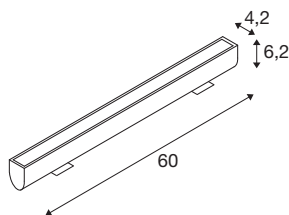

## GALEN 60 SP

Profilo LED outdoor Single Colour antracite switch CCT 3000/4000K

Grazie al supporto di fissaggio e ai cavi di alimentazione e collegamento a prova di spruzzi d'acqua, il profilo GALEN LED si monta nella massima semplicità e rapidità a parete, pavimento o soffitto. L'applicazione principale è nell'illuminazione di espositori e cartelli. Il pratico interruttore CCT è un ulteriore elemento di flessibilità: consente infatti di impostare il colore della luce tra 3000K (bianco caldo) e 4000K (bianco neutro) tramite un interruttore esterno. Dalla struttura robusta e dotato di LED ad alte prestazioni, GALEN si rivela ideale per l'illuminazione d'effetto o funzionale di aree esterne di negozi, hotel, ristoranti, ma anche di edifici industriali.

### DATI TECNICI

Articolo	1003447
Codice IP	IP 65
Classe di resistenza all'urto	IK 03
Resistenza all'urto	0.35 Joule
Montaggio	Superficie
Dettagli di montaggio	Soffitto,Pavimento,Parete
Numero di cablaggi	12
Tensione nominale primaria	220-240V ~50/60Hz
Corrente / tensione secondaria	450 mA
Classe isolamento	I
Wattaggio	18 W
Temperatura ambiente minima	-20 °C
Temperatura ambiente massima	45 °C
Numero di apparecchi a LS B16A	12
Livello di corrente di spunto	20 A
Durata della corrente di spunto	350 µs
Effetto stroboscopico (SVM)	0.69
Lumen	1570/1570 lm
Temperatura colore	3000/4000 Kelvin
Colore	antracite
CRI	80
Dati LXXBXX	L70B50

### Accessori

231961	CAVO DI ALIMENTAZIONE , per lampada da parete GALEN outdoor, nero, 1 m
231960	CAVO DI COLLEGAMENTO , per lampada da parete GALEN outdoor, nero, 5 m

Durata	54000 h
Risk Group	1
Larghezza	60 cm
Altezza	6.2 cm
Profondità	11.3 cm
Peso netto	1.703 kg
Peso lordo	1.849 kg
BIG WHITE pagina	692