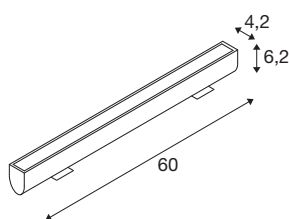

GALEN 60 SP

innendørs 1-farge LED profil antrasitt CCT bryter
3000/4000 K

Takket være den integrerte monteringsflaten og den sprut-sikre tilkoblings- og forbindelseskabelen, installeres GALEN LED-profilen enkelt og rakt på vegg, gulv eller tak. Den foretrukne bruken er belysning av skjermer og skilt. I tillegg kommer den praktiske CCT-bryteren, som gir ekstra fleksibilitet, ettersom lysfargen kan stilles inn med 3000 K (varmhvit) eller 4000 K (nøytral hvit) via en utenpåliggende bryter. GALEN er robust og har effektsterke LED. Et ideelt valg til effektiv eller funksjonell belysning utenfor butikker, hoteller, restauranter og forretningsbygg.

TEKNISKE DATA

Art.nr.	1003447
EL nummer	3306452
IP-kode	IP 65
Slagfasthetsklasse	IK 03
Slagfasthet	0.35 Joule
Montering	Utenpåliggende montering
Montering detaljer	Tak, Gulv, Vegg
Antall ledningsgjennomføringer	12
Primær merkespenning	220-240V ~50/60Hz
Sekundær strøm / spenning	450 mA
Kapslingsgrad	I
Systemeffekt	18 W
Minimal omgivelsestemperatur	-20 °C
Maksimal omgivelsestemperatur	45 °C
Antall lys på LS B16A	12
Høy innkoblingsstrøm	20 A
Varighet innkoblingsstrøm	350 µs
Strobeffekt (SVM)	0.69
Lysytelse	1570/1570 lm
Lysfargetemperatur	3000/4000 Kelvin
Farge	antrasitt
CRI	80

LXXBXX-data	L70B50
Levetid	54000 h
Risikogruppe	1
Bredde	60 cm
Høyde	6.2 cm
Dybde	11.3 cm
Nettvekt	1.703 kg
Bruttovekt	1.849 kg
BIG WHITE side	692