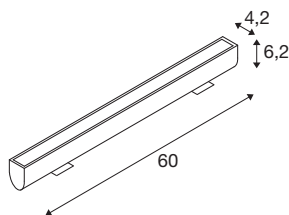

GALEN 60 SP

outdoor Single Colour led Profiel antraciet CCT switch 3000/4000K

Dankzij de geïntegreerde montagebeugels en de spatwaterdichte aansluitkabels kan het GALEN ledprofiel snel en eenvoudig aan de wand, op de vloer of aan het plafond worden gemonteerd. Bij voorkeur te gebruiken voor de verlichting van displays en borden. Daarnaast is er de praktische CCT-schakelaar voor extra flexibiliteit, omdat de lichtkleur via een externe schakelaar tussen 3000K (warm wit) en 4000K (neutraal wit) kan worden ingesteld. Robuust gefabriceerd en uitgerust met krachtige leds, is GALEN ideaal voor effectieve of functionele verlichting in de buitenruimte van winkels, hotels, restaurants of zelfs in commerciële gebouwen.

TECHNISCHE GEGEVENS

Art.nr.	1003447
IP-code	IP 65
Schokbestendigheidsklasse	IK 03
Schokbestendigheid	0.35 Joule
Montage	opbouw
Montagebeschrijving	plafond,grond,wand
Aantal doorvoerbedrading	12
Primaire nominale spanning	220-240V ~50/60Hz
Secundaire stroom/spanning	450 mA
Beschermingsklasse	I
Wattage	18 W
minimale omgevingstemperatuur	-20 °C
maximale omgevingstemperatuur	45 °C
Aantal armaturen bij LS B16A	12
Niveau van inschakelstroom	20 A
Duur van inschakelstroom	350 µs
Stroboscopisch effect (SVM)	0.69
Lumen	1570/1570 lm
Lichtkleurtemperatuur	3000/4000 Kelvin
Kleur	antraciet
CRI	80
LXXBXX-gegevens	L70B50

Lichtbron

916615	
--------	---

Toebehoren

231961	VERBINDINGSKABEL , voor GALEN outdoor wandarmatuur, zwart, 1 m
231960	AANSLUITINGSLEIDING , voor GALEN outdoor wandarmatuur, zwart, 5 m

Levensduur	54000 h
Risk Group	1
Breedte	60 cm
Hoogte	6.2 cm
Diepte	11.3 cm
Nettogewicht	1.703 kg
Brutogewicht	1.849 kg
BIG WHITE pagina	692