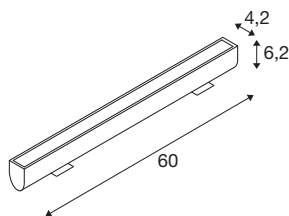

### Технические характеристики

Тов. №	1003447
IP Code	IP 65
Класс ударопрочности	IK 03
Ударопрочность	0.35 Joule
Сборка	Накладной
Детали сборки	Потолок,Пол,Стена
Номер сквозного монтажа проводки	12
Номинальное первичное напряжение	220-240V ~50/60Hz
Вторичный ток / напряжение	450 mA
Класс защиты	I
Мощность	18 W
Минимальная температура окружающей среды	-20 °C
Максимальная температура окружающей среды	45 °C
Количество светильников на LS B16A	12
Уровень пускового тока	20 A
Продолжительность пускового тока	350 µs
Стробоскопический эффект (SVM)	0.69
Световой поток	1570/1570 lm
Цветовая температура	3000/4000 Kelvin
Цвет	антрацитовый

## Аксессуары

231961	СОЕДИНИТЕЛЬНЫЙ КАБЕЛЬ , для уличного настенного светильника GALEN, черный, 1 м
231960	СОЕДИНИТЕЛЬНЫЙ ПРОВОД , для уличного настенного светильника GALEN, черный, 5 м

CRI	80
LXXVXX Данные	L70B50
Срок службы	54000 h
Risk Group	1
Ширина	60 cm
Высота	6.2 cm
Глубина	11.3 cm
Вес нетто	1.703 kg
вес брутто	1.849 kg
BIG WHITE Seite	692